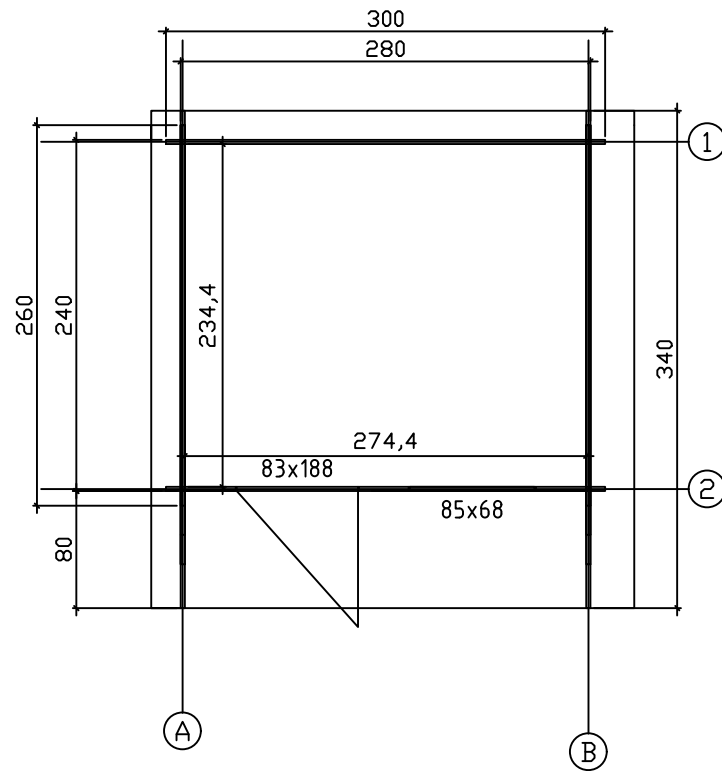

Kood	Haus Björn 28mm	Leht 3
Joonis	SEIN 1	Mootkava 1:50
Materjal	2.8x11.4	Kuup. 04.10.2019
Joonestas	File Haus Björn 28mm	

Kood	Haus Björn 28mm	Leht	1
Joonis	SEIN A	Mootkava	1:50
Materjal	2.8x11.4	Kuup.	04.10.2019
Joonestas	File Haus Björn 28mm		

Pos	Drawing Haus Björn 28mm	Pcs	Profile (cm)	Length (cm)
001		1	2.8x5.7	300
002		16	2.8x11.4	300
003		1	2.8x11.4	300
004		2	2.8x11.4	243.9
005		2	2.8x11.4	182.9
006		2	2.8x11.4	122
007		4	2.8x10.8	28.8
008		1	2.8x5.7	47.6
009		1	2.8x5.7	168
010		16	2.8x11.4	47.6
011		10	2.8x11.4	168
012		6	2.8x11.4	33.8
013		6	2.8x11.4	47.3
014		1	2.8x11.4	300
015		28	2.8x11.4	260
016		2	2.8x11.4	280
017		2	2.8x11.4	300
018		1	2.8x11.4	340
019		1	2.8x11.4	340
PR1		2	4.3x14.5	340
PR2		1	4.3x14.5	340
	WINDOW 85x68	1		
	DOOR 83x188	1		
Kood Haus Björn 28mm		Materjal	File Haus Björn 28mm.dwg	Geht 1/1

Pos	Drawing Haus Björn 28mm		Pcs	Profile (cm)	Length (cm)
020	ROOF BOARDS/DACHBRETTER/VOLIGE		62 51	11.2x1.6 13.7x1.6	171 171
021	ROOF EDGE REINFORCEMENT/TRAUFENLEISTE/TASSEAU		2	2.6x3.2	340
022	ROOF SIDE BOARDS/TRAUFENBRETT/PLANCHE DE RIVE		2	1.8x6	340
023	FASCIA BOARD/GIEBELBLENDE/PLANCHE DE RIVE (FACADE)		4	1.8x12.0	176
024	FASCIA BOARD/GIEBELBLENDE/PLANCHE DE RIVE (FACADE)		4	1.8x6.0	176
025	DIAMOND/RAUTE/DIAMANT		2	1.8x12	
Kood Haus Björn 28mm		Materjal	File Haus Björn 28mm.dwg		geht 2/2